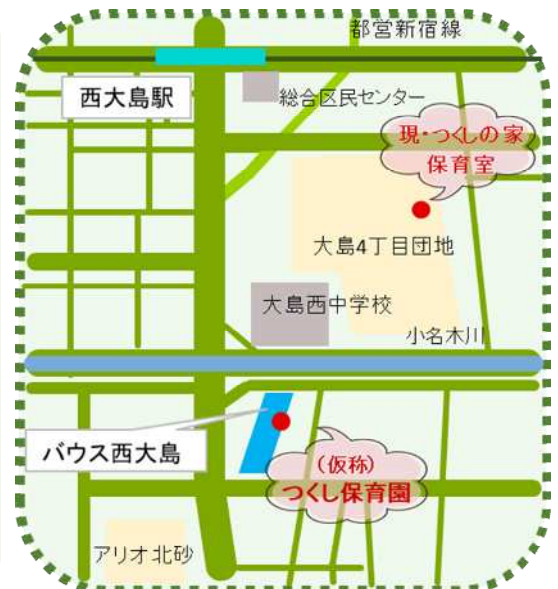

私立

令和5年4月 認証保育所から認可保育所へ移行予定

(仮称) つくし保育園

- 住所 江東区北砂 3-4 (以下未定)
バウス西大島 1階
- TEL 未定
- 開設年月日 令和5年4月1日
- 運営法人 NPO法人 KOTOともそだちネット
～運営実績～ 認可保育所2園、東京都認証保育所3園
- 定員数 46名

1才	2才	3才	4才	5才
7名	9名	10名	10名	10名

- 受入開始年齢(月齢) 1才
- 開所時間 7:30~20:30 (延長保育 18:30~20:30)
- 休園日 日曜日、祝日、年末年始(12/29~1/3)
- 延長保育受入開始年齢(月齢) 1才
- 月極延長保育料金 区立保育園に準じます
(「江東区保育園等入園のしおり」参照)
- スポット延長保育料金 1.2才児 15分 200円
3.4.5才児 15分 150円
- 延長保育時の補食・夕食の提供(料金体系)
補食 0円 (スポットの場合は50円)
ちいさなおにぎり野菜スティック
夕食 200円 一汁二菜のメニュー
- 実施する子育て支援事業
障がい児保育、マイ保育園ひろば事業、緊急一時保育

年間行事

- 4月 入園を祝う会・保護者会
- 5月 子どもの日
- 6月 保育参観
- 7月 プール開き・七夕・お泊り保育(5才)
- 8月 ワンナイトカーニバル(4才)
- 9月 お月見・保護者会
- 10月 運動会
- 11月 親子遠足・保育参観
- 12月 音楽鑑賞会・クリスマス会
- 1月 獅子舞・保護者会
- 2月 節分・生活発表会
- 3月 ひなまつり・卒園式

■ 一日のスケジュール

	1才	2才	3才	4才	5才
7:30			順次登園		
	自由あそび		自由あそび		
9:00	散歩・外遊び		朝のつどい 描画・歌・制作・運動遊び		
			散歩・外遊び		
11:00	午前食	午前食	昼食		
12:00			昼食		昼食
13:00	午睡			午睡	
	オムツ交換着替え			トイレ・着替え	
15:00	午後食			おやつ	
			年齢・発達に応じた 室内遊び・外遊び 自由遊び		
17:00	順次降園				
18:30	補食または夕食 異年齢合同自由遊び				
20:30	最終降園				

- アクセス 都営新宿線 西大島駅(徒歩7分)

■ 園の平面図(保育所部分延床面積 約276㎡)

保育理念

園の雰囲気・特徴

マンションの1階にあり、木のぬくもりを感じられる
保育園です。園名でもある『つくし』をモチーフにし
た照明が廊下に入り、優しく照らしてくれます。

マンション内にある公園（北砂小名木川児童遊園）や小名木川防災
公園（代替遊戯場）、小名木川沿い遊歩道、横十間川親水公園な
どに行きます。

認可外保育園 50年の保育実績があり、『保育の丁寧さ』
『給食の質の高さ』では高い評価を受けています。